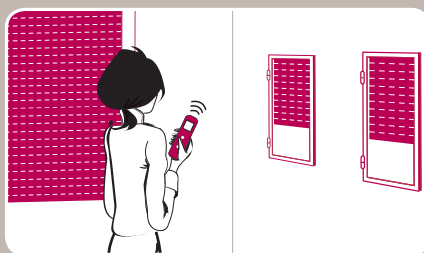

Ovládání pomocí dálkového ovladače, kterým můžete ovládat jednotlivé rolety, skupiny rolet nebo jiné zařízení, jako je markýza, osvětlení či garážová vrata.