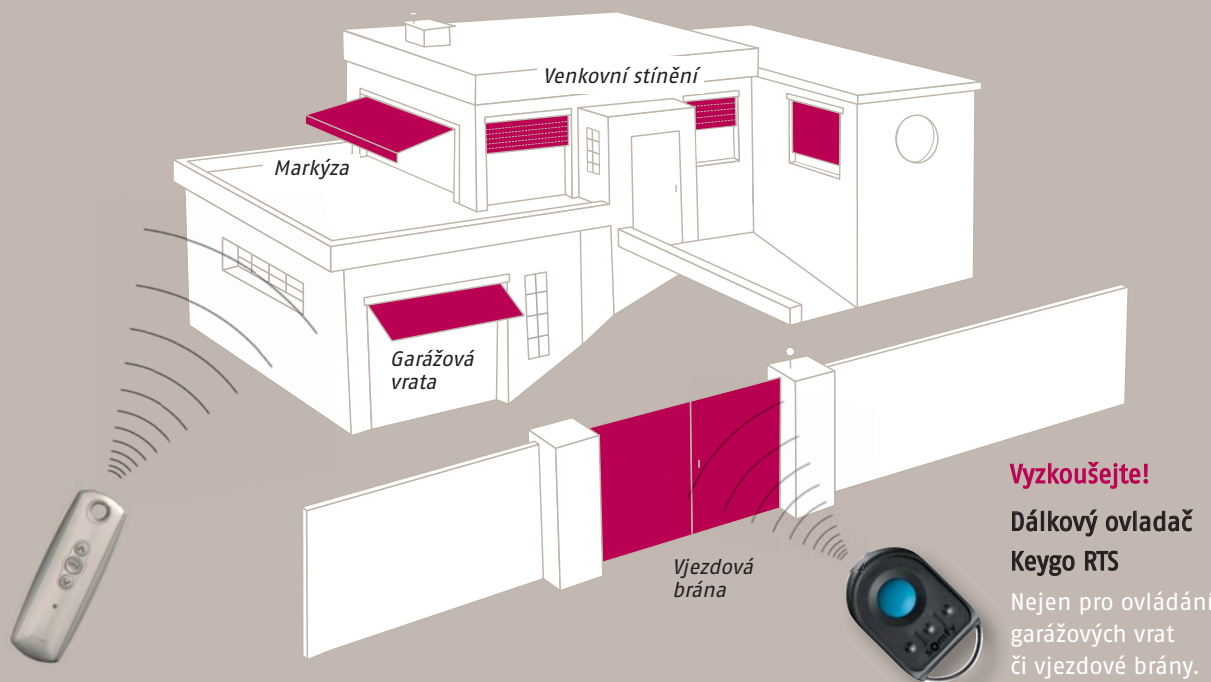

VYBERTE SI NEJVHODNĚJŠÍ TECHNOLOGII PRO VÁS I VÁŠ DŮM

Vyzkoušejte!

Dálkový ovladač Keygo RTS

Nejen pro ovládání garážových vrat či vjezdové brány.

Kabelová technologie (WT)

- > Ovladač a pohon jsou propojeny kabelem.
- > Ovladač je v tomto případě vždy nástěnný.
- > Tímto způsobem lze ovládat jak jednu jedinou roletu, tak více rolet.
- > V případě ovládání více rolet jsou jednotlivé ovladače ještě propojeny slaboproudým kabelem, díky kterému lze zadávat centrální povely.

Radio Technology Somfy

- > Rádiové řešení, kdy jsou rolety ovládány pomocí rádiových povelů, vysílaných z ovladače do přijímače.
- > Systém lze instalovat s minimálními nároky na kabeláž, která se omezuje pouze na přívod 230 V k jednotlivým pohonům.
- > Výhody tohoto řešení oceníte zejména při rekonstrukcích, například pokud jste se rozhodli pro montáž rolet na již hotovém domě a chcete se vyvarovat sekání drážek do omítky.

Technologie WireFree™

- > 100% bezdrátový pohon předokenních rolet.
- > Pohon je napájen baterií s dlouhou životností, která je dobývána solárním panelem.
- > Vestavěný přijímač rádiového dálkového ovládání.
- > Zcela ekologické a energeticky neúspěšnější řešení pohonu pro rolety.
- > Tento pohon je možné použít pro všechny typy rolet a je použitelný i v místech bez přívodu energie.

*Pro bližší informace si vyžádejte speciální leták.