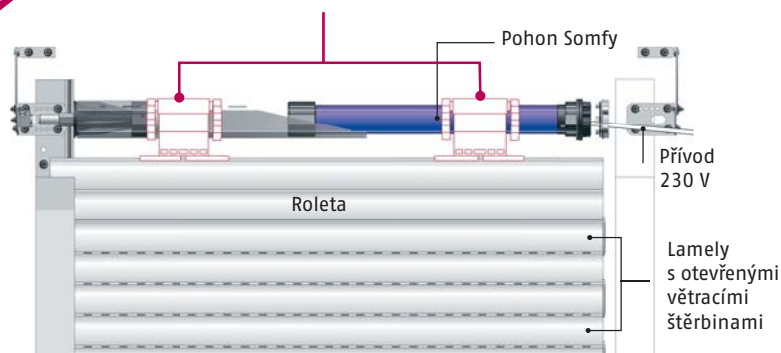

Nezapomeňte na ochranu svých rolet!

Výrobová řada inteligentních roletových pohonů Oximo a Ilmo nabízí funkce, které zvýší bezpečnost vašeho domu a prodlouží životnost rolet.

Rozpoznání překážky

Roleta se automaticky zastaví, pokud narazí na překážku ve své dráze.

Automatické nastavení

Automatický režim zajišťuje, že roleta vždy spolehlivě dojde do žádané polohy.

Ochrana proti přimrznutí

Pohon se automaticky vypne, pokud lamely přimrznou.

Ochrana proti vloupání

Pohon s vhodným příslušenstvím zabrání násilnému otevření rolety.