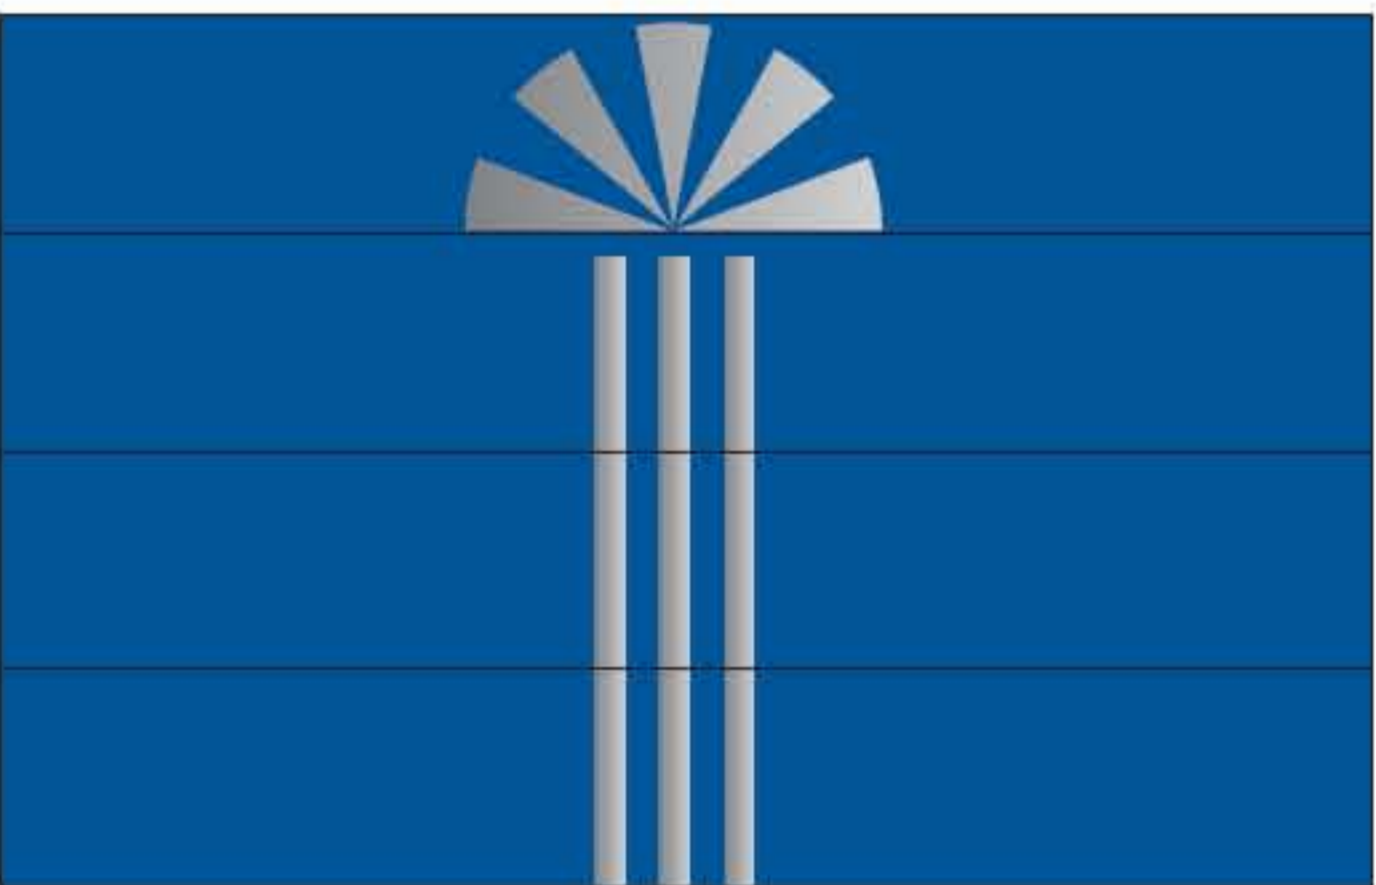

TYP 01)

Prvek bez prosklení 2.000,- Kč/sekci

TYP 02)

Prvek bez prosklení 2.000,- Kč/sekci

TYP 03)

Prvek bez prosklení 2.000,- Kč/sekci

TYP 04)

Prvek bez prosklení 2.000,- Kč/sekci

TYP 05)

Prvek bez prosklení 2.000,- Kč/sekci

TYP 06)

Prvek bez prosklení 2.000,- Kč/sekci

TYP 07)

Prvek s prosklením 2.900,- Kč/sekci
Prvek bez prosklení 2.000,- Kč/sekci

TYP 08)

Prvek s prosklením 2.900,- Kč/sekci
Prvek bez prosklení 2.000,- Kč/sekci

TYP 09)

Prvek bez prosklení 2.000,- Kč/sekci

TYP 10)

Prvek s prosklením 2.900,- Kč/sekci
Prvek bez prosklení 2.000,- Kč/sekci

TYP 11)

Prvek bez prosklení 2.000,- Kč/sekci

TYP 12)

Prvek s prosklením 2.900,- Kč/sekci
Prvek bez prosklení 2.000,- Kč/sekci