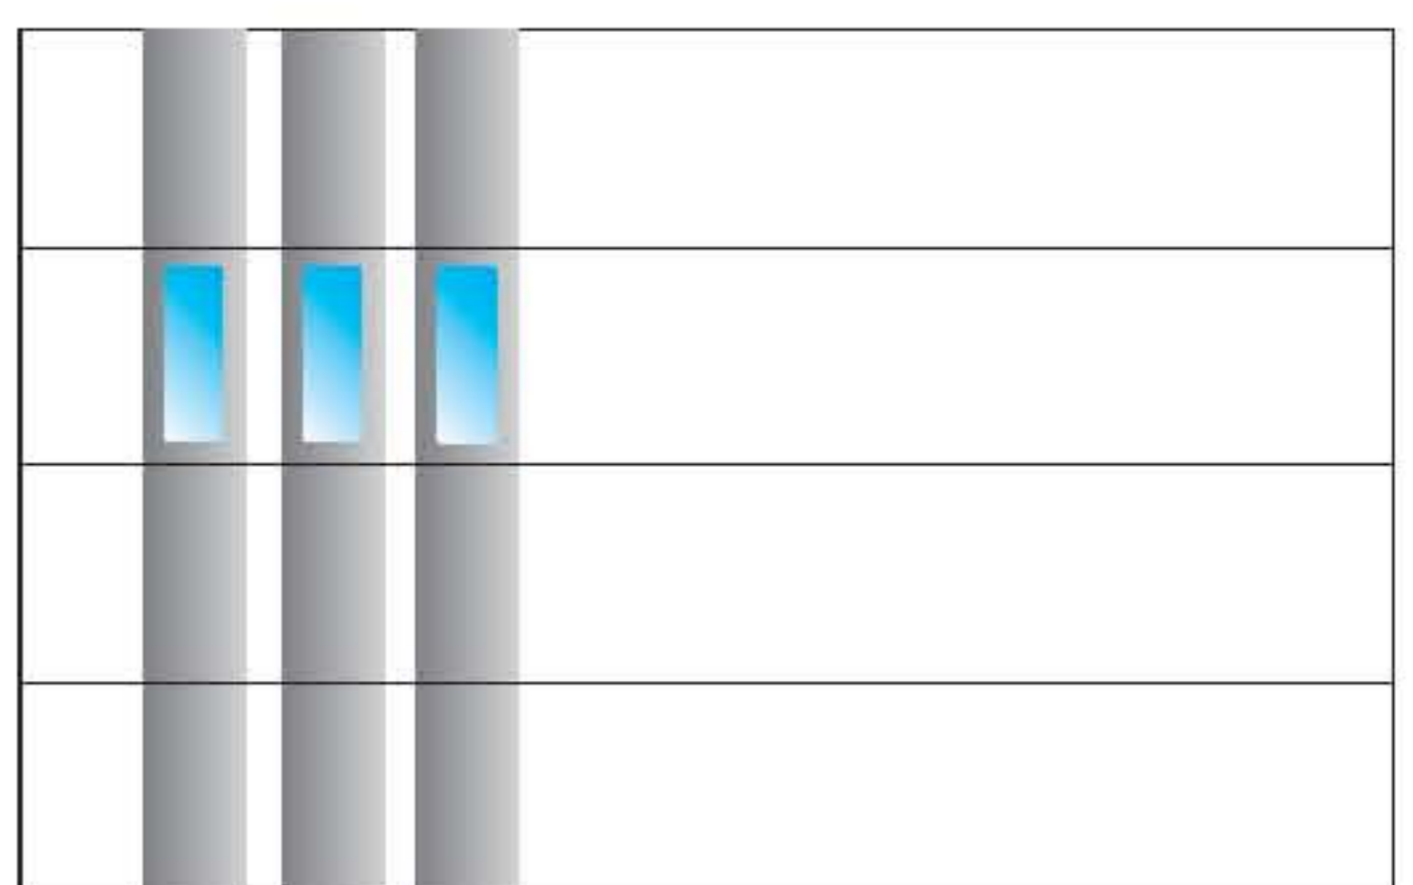

TYP 09)

Prvek bez prosklení 2.000,- Kč/sekci

TYP 10)

Prvek s prosklením 2.900,- Kč/sekci
Prvek bez prosklení 2.000,- Kč/sekci

TYP 11)

Prvek bez prosklení 2.000,- Kč/sekci

TYP 12)

Prvek s prosklením 2.900,- Kč/sekci
Prvek bez prosklení 2.000,- Kč/sekci