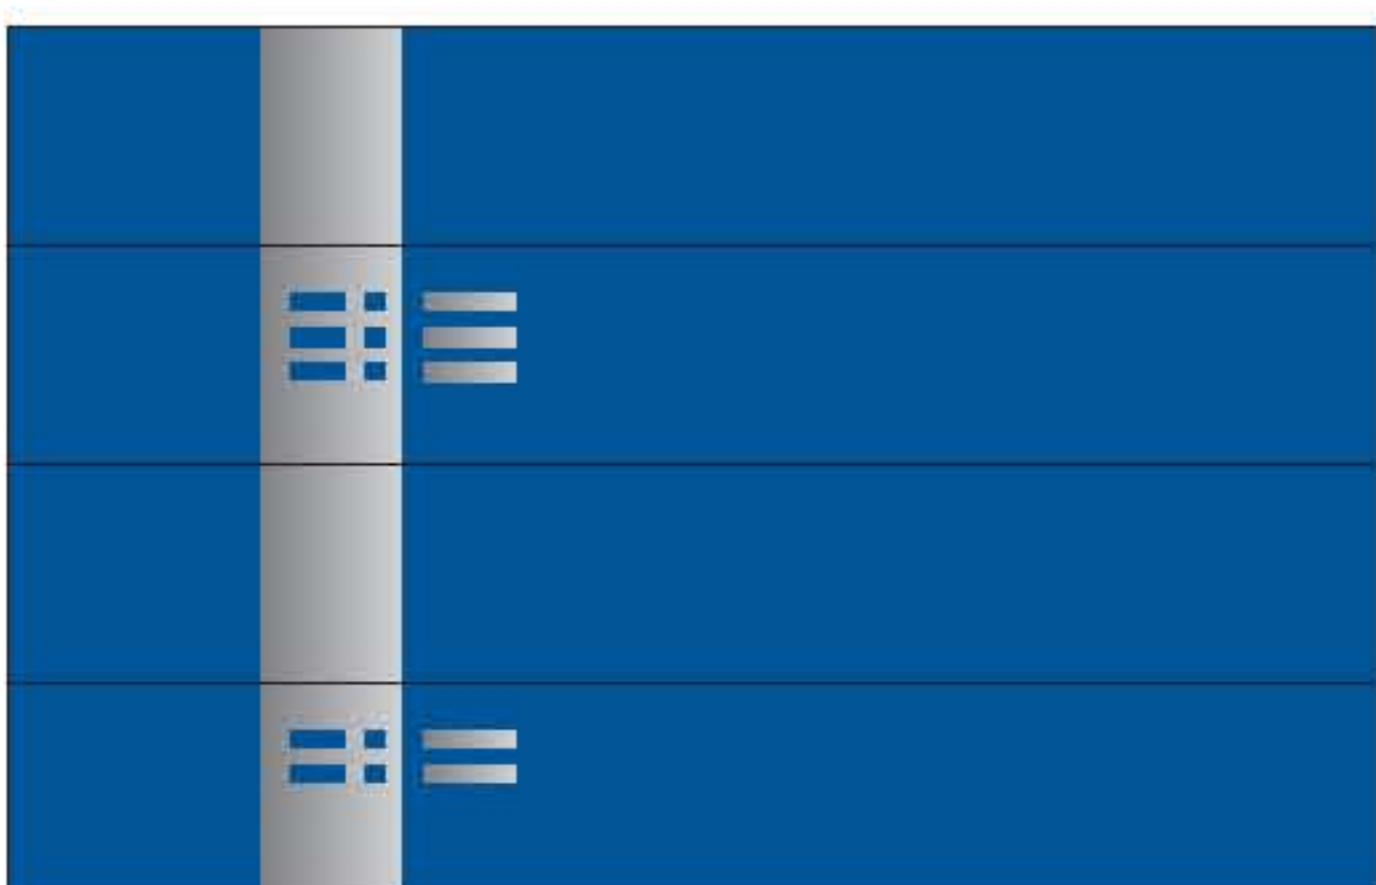

TYP 09)

Prvek bez prosklení 2.000,- Kč/sekci

TYP 10)

Prvek s prosklením 2.900,- Kč/sekci
Prvek bez prosklení 2.000,- Kč/sekci

TYP 11)

Prvek bez prosklení 2.000,- Kč/sekci

TYP 12)

Prvek s prosklením 2.900,- Kč/sekci
Prvek bez prosklení 2.000,- Kč/sekci